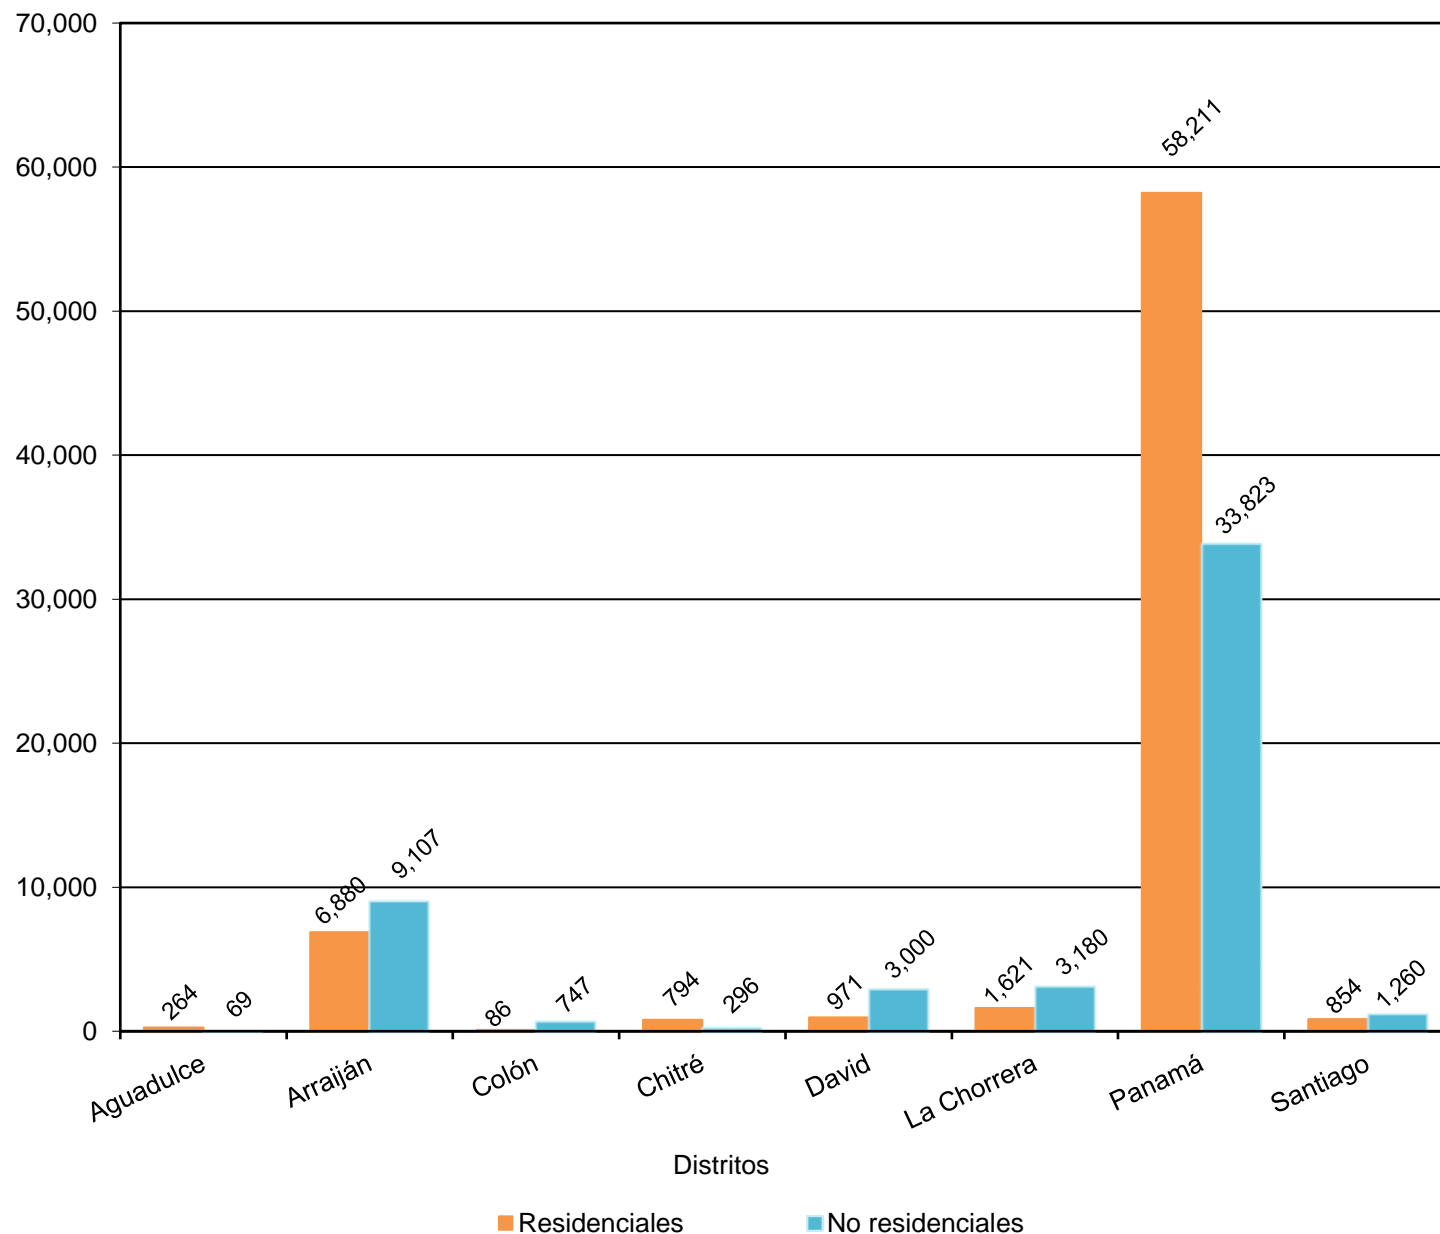

República de Panamá  
**CONTRALORÍA GENERAL DE LA REPÚBLICA**  
Instituto Nacional de Estadística y Censo

**VALOR DE LAS CONSTRUCCIONES, ADICIONES Y REPARACIONES PARTICULARES EN ALGUNOS DISTRITOS DE LA REPÚBLICA, POR CLASE: OCTUBRE 2024 (P)**

Miles de balboas

(P) Cifras preliminares.

Fuente: Con base en los permisos de construcción concedidos por la Dirección de Obras y Construcciones del Municipio de Panamá y en las oficinas de Ingeniería Municipal de los distritos restantes.